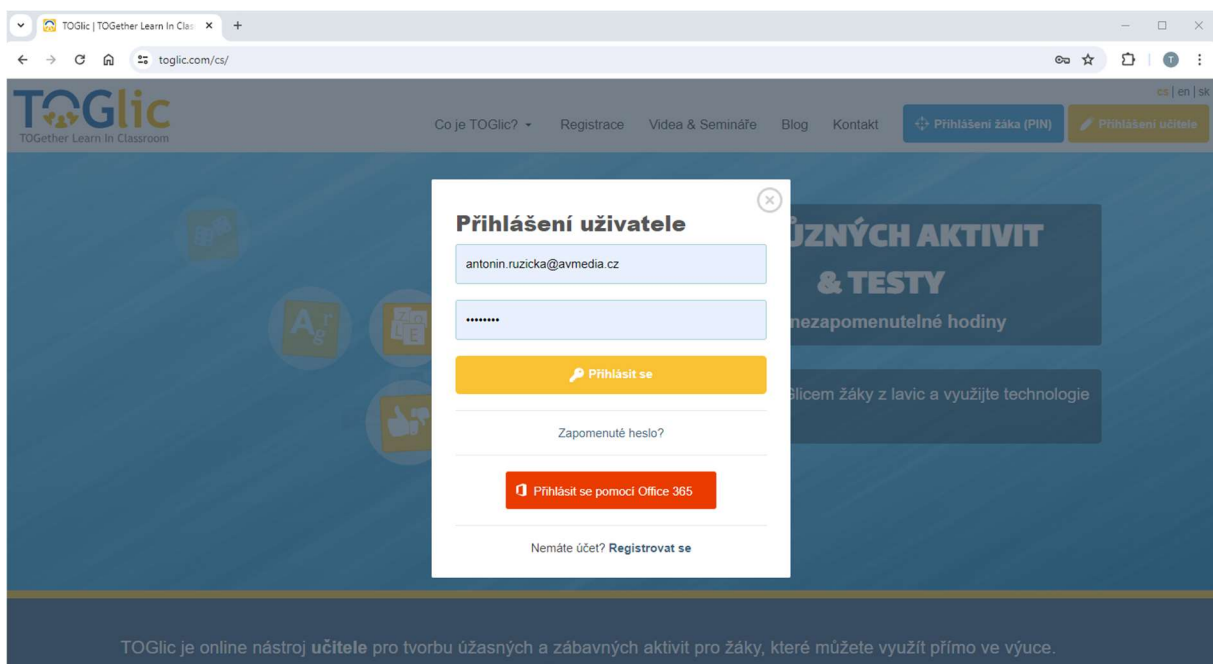

Jak začít s Toglicem?

- 1) Zaregistrujte se – pokud nemáte ještě učitelský účet. Pokud účet již máte pokračujte k přihlášení.

2) Přihlaste se - viz výše

3) Vložte licenční klíč